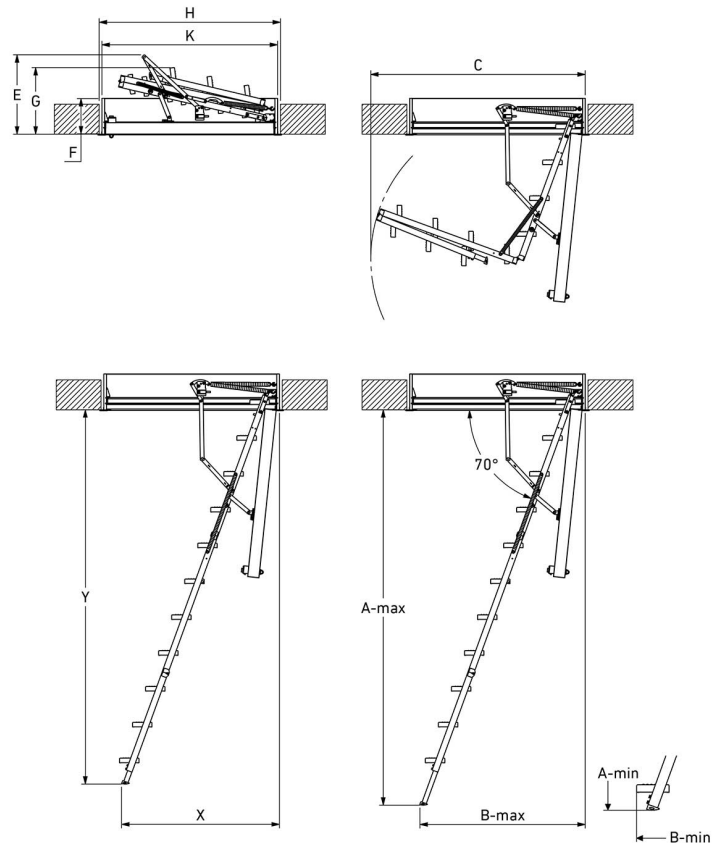

Tophack lock

>> Se mer och köp här

[Se monteringsvideo](#)

PRODUKTDATA

PRODUKTNAMN	Vindstrappa - DOLLE clickFIX thermo comfort
TYP	3-delad
MATERIAL	Stål
DB/TUN-NR.	1977188
VARU-NO.	737012
HÖJD	Max. 264 cm
UTSLÄPP I CM	107 cm
FÄLLNING I CM	143,5 cm
ANTAL STEG	11
HÄLMÅTT	70 x 120 cm
MATERIALE (KARM)	Fyr, vit
TJOCKLEK (KARM)	18 mm
HÖJD (KARM)	240 mm
KARMYTTERMÅTT	67,6 x 117,5 cm
MATERIAL (LUCKBLAD)	vit/vit, polyuretan
ISOLERING (LUCKBLAD)	70 mm
TJOCKLEK (LUCKBLAD)	76 mm
TJOCKLEK (STEG)	32 mm
DJUP (STEG)	130 mm
BREDD (STEG)	340 mm
MATERIAL (STEG)	Stål
MATERIAL (VANGER)	Stål
TJOCKLEK (VANGER)	20 mm
DJUP (STEGSIDOR)	40 mm
MAX. HÖJD SLUTEN TRAPPA	44,3 cm
MAXIMAL HÖJD PÅ ARMEN, STÄNGD TRAPPA CM	52,6 cm
CLICKFIX TECHNOLOGY	Ja
U-VÄRDE W/(M ² K)	0,38 testad som byggnadsdel
TEST	IFT Rosenheim EN12207 Klass 4 @ 600 Pa

INSTÄLLNING EXEMPEL

$$X = (0,363 \times Y) + 147 \text{ mm} \quad X \geq B\text{-min}$$

		A-min	A-max	B-min	B-max	C	D	E	F	G	Model	H	K
		mm	mm	mm	mm	mm	°	mm	mm	mm		mm x mm	mm x mm
10	4-4-2	2224	2435	982	1031	1435	70	531	240	445	40975	1200 x 700	1175 x 676
11	4-4-3	2436	2644	1070	1107								